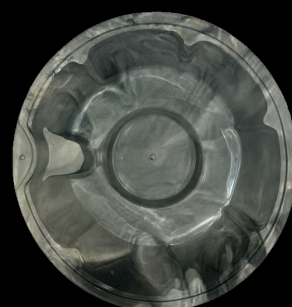

Perle Badefass

Das Gartenbadefass Perle steht für Funktionalität in kompakter Form! Es eignet sich hervorragend für kleinere Räume. Seine Funktionalität geht Hand in Hand mit Eleganz, und das integrierte Filtersystem sorgt für kristallklares Wasser. Ein ausgezeichnetes Design und eine praktische Lösung in einem.

Standardausstattung

- integrierter oder externer Ofen
- 2m Schornstein mit Regenschutz und Schornsteinabdeckung
- Acryleinsatz
- isolierter Einsatz
- thermische Abdeckung
- integriertes Filtersystem
- Hydromassage mit 8 Düsen
- LED-Beleuchtung
- elektrischer Sicherungskasten mit Fehlerstromschutzschalter
- Verkleidung aus Fichtenholz
- Getränkeablage
- TreppeN

Technische Daten

AUSSENDURCHMESSER	200 cm
INNENDURCHMESSER	180 cm
AUSSENHÖHE	95 cm
TIEFE	83 cm
GEWICHT DER WANNE	130 kg
GEWICHT DES OFENS	60 kg
AUFHEIZZEIT DES WASSERS	2-3 Stunden
FÜR	4-5 Personen
FASSUNGSVERMÖGEN	1200-1300 Liter

NETTOPREIS AB

8 590 CHF