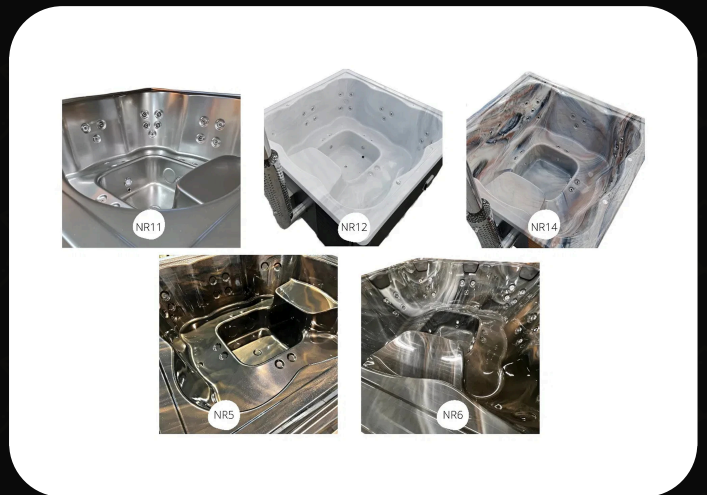

Farben der Acryleinsätze

für Badefässer