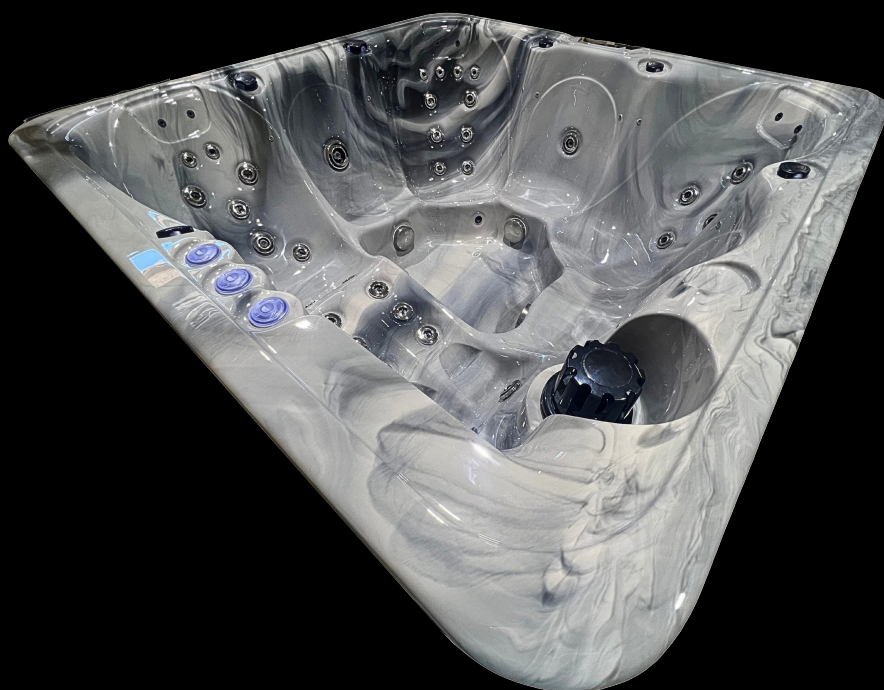

Whirlpool Amber

Amber wurde für die anspruchsvollsten Benutzer entwickelt. Dieser Whirlpool verfügt über die größte Anzahl von Düsen, deren Wirkung tiefgehende Entspannung und Erholung bietet. Mit Amber erleben Sie wohltuende Ruhe sowohl in sitzender als auch in liegender Position.

Standardausstattung

- Acryleinsatz
- Hydromassage mit 38 Düsen
- 17 Mini-LEDs
- 3 beleuchtete Fontänen
- 2 beleuchtete Getränkehalter
- Touch-Bedienfeld
- thermische Abdeckung
- isolierter Einsatz
- isolierte Gehäusewände
- integriertes Filtersystem
- Ozonreinigung
- 3 Kopfstützen
- Verkleidung aus Thermoholz
- Treppe

Technische Daten

AUSSENMAßE	225 cm x 225 cm
HÖHE	94 cm
GEWICHT	380 kg
FASSUNGSVERMÖGEN	1600 Liter
SITZPLÄTZE	5
ELEKTRISCHE HEIZUNG	3 kW/ 400 V-3 Phasen
HYDROMASSAGEPUMPE	2 x 2,2 kW / 230 V
ZIRKULATIONSPUMPE	1 x 0,25 kW

NETTOPREIS AB

13 990 CHF